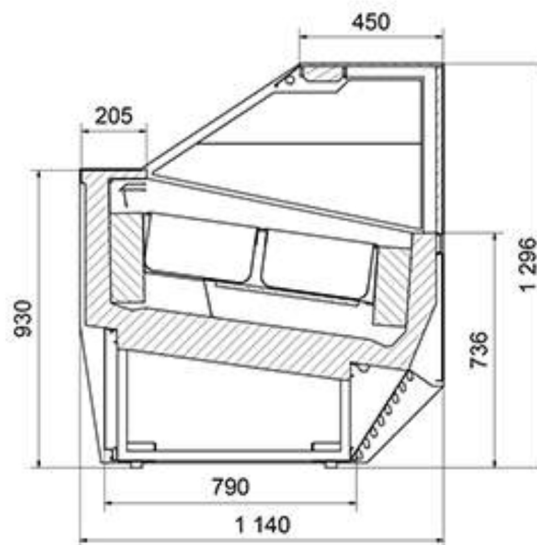

MARISA 12P PULT NA ZÁKUSKY		MARISA 16P PULT NA ZÁKUSKY	
Vel'kost':	1175d x 1150š x 1290v mm		1506d x 1150š x 1290v mm	
El. Napätie:	230V / 1 / 50Hz		230V / 1 / 50Hz	
Max výkon:	1000W		1100W	
Hmotnosť netto:	230kg		280kg	
Typ chladiva:	R 134A		R 134A	
Teploty:	+4 C° / +8 C°		+4 C° / +8 C°	

	MARISA 20P PULT NA ZÁKUSKY		MARISA 24P PULT NA ZÁKUSKY	
Vel'kost':	1830d x 1150š x 1290v mm		2205d x 1150š x 1290v mm	
El. Napätie:	230V / 1 / 50Hz		230V / 1 / 50Hz	
Max výkon:	1210W		1320W	
Hmotnosť netto:	350kg		400kg	
Typ chladiva:	R 134A		R 134A	
Teploty:	+4 C° / +8 C°		+4 C° / +8 C°	

Marisa