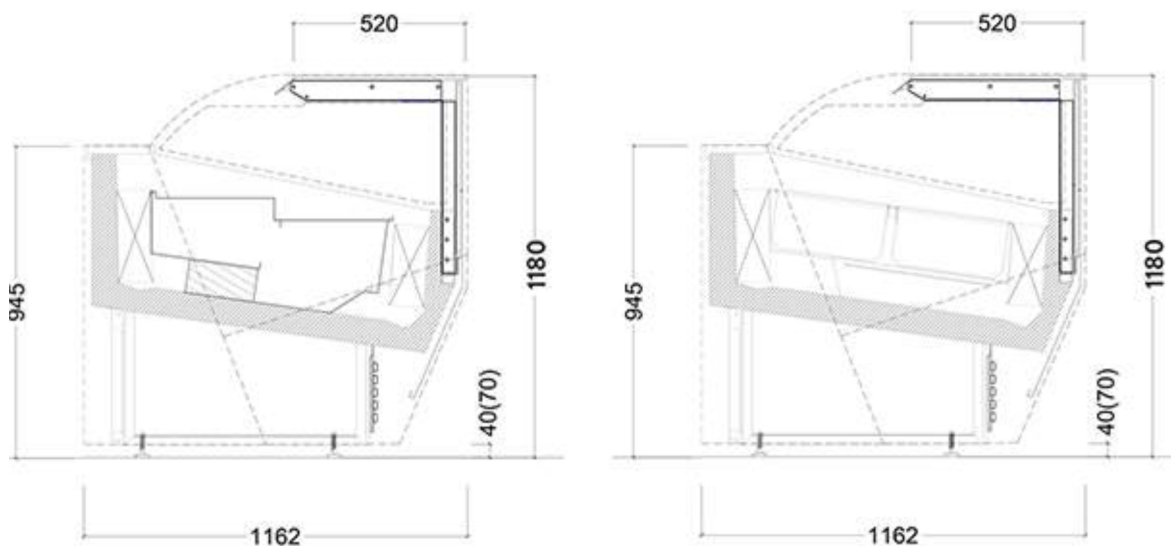

Marisa

SELECTA 12G
PULT NA ZMRZLINU

SELECTA 16G
PULT NA ZMRZLINU

SELECTA 20G
PULT NA ZMRZLINU

MARISA 24G
PULT NA ZMRZLINU

MARISA 28G
PULT NA ZMRZLINU

MARISA 32G
PULT NA ZMRZLINU

Veľkosť:	1175d x 1160š x 1180v mm	1506d x 1160š x 1180v mm	1830d x 1160š x 1180v mm	2205d x 1160š x 1180v mm	2530d x 1160š x 1180v mm	2960d x 1150š x 1290v mm						
Počet nádob	12	8	16	10	20	12	24	16	28	18	32	22
na zmrzlinu:	360x165mm - 360x250mm	360x165mm - 360x250mm	360x165mm - 360x250mm	360x165mm - 360x250mm	360x165mm - 360x250mm	360x165mm - 360x250mm	360x165mm - 360x250mm	360x165mm - 360x250mm	360x165mm - 360x250mm	360x165mm - 360x250mm	360x165mm - 360x250mm	360x165mm - 360x250mm
El. Napätie:	400V / 3 / 50Hz	400V / 3 / 50Hz	400V / 3 / 50Hz	400V / 3 / 50Hz	400V / 3 / 50Hz	400V / 3 / 50Hz	400V / 3 / 50Hz	400V / 3 / 50Hz	400V / 3 / 50Hz	400V / 3 / 50Hz	400V / 3 / 50Hz	400V / 3 / 50Hz
Max výkon:	2100W	2600W	3000W	3000W	3430W	4080W	4580W	4780W	500W	560W	560W	560W
Max výkon:	2400w	3000w	3430w	3700w	4400w	5000w	5600w	5600w	5600w	5600w	5600w	5600w
Kompresor:	1100w	1450w	1600w	1860w	2060w	2240w	2240w	2240w	2240w	2240w	2240w	2240w
Hmotnosť netto:	270kg	310kg	370kg	440kg	500kg	560kg	560kg	560kg	560kg	560kg	560kg	560kg
Typ chladiva:	R 452A	R 452A	R 452A	R 452A	R 452A	R 452A	R 452A	R 452A	R 452A	R 452A	R 452A	R 452A
Teploty:	-10 C° / -22 C°	-10 C° / -22 C°	-10 C° / -22 C°	-10 C° / -22 C°	-10 C° / -22 C°	-10 C° / -22 C°	-10 C° / -22 C°	-10 C° / -22 C°	-10 C° / -22 C°	-10 C° / -22 C°	-10 C° / -22 C°	-10 C° / -22 C°
Trieda klímy:	35 C / RH % 70	35 C / RH % 70	35 C / RH % 70	35 C / RH % 70	35 C / RH % 70	35 C / RH % 70	35 C / RH % 70	35 C / RH % 70	35 C / RH % 70	35 C / RH % 70	35 C / RH % 70	35 C / RH % 70

Selecta

SELECTA 12P
PULT NA ZÁKUSKY

SELECTA 16P
PULT NA ZÁKUSKY

Veľkosť:	1175d x 1160š x 1180v mm	1506d x 1160š x 1180v mm
El. Napätie:	230V / 1 / 50Hz	230V / 1 / 50Hz
Max výkon:	1000W	1100W
Hmotnosť netto:	230kg	280kg
Typ chladiva:	R 134A	R 134A
Teploty:	+4 C° / +8 C°	+4 C° / +8 C°