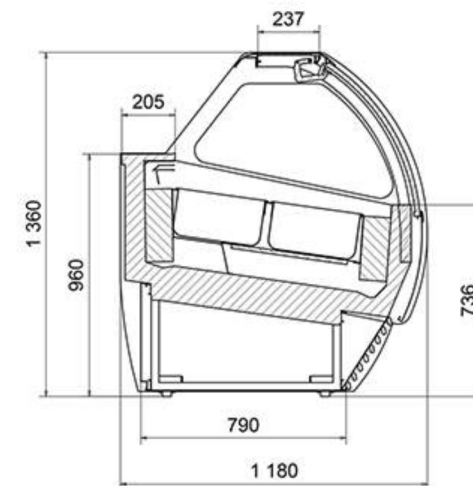

Bella

	BELLA 12P PULT NA ZÁKUSKY	BELLA 16P PULT NA ZÁKUSKY	BELLA 20P PULT NA ZÁKUSKY	BELLA 24P PULT NA ZÁKUSKY
Veľkosť:	1180d x 1180š x 1360v mm	1506d x 1180š x 1360v mm	1830d x 1180š x 1360v mm	2205d x 1180š x 1360v mm
El. Napätie:	230V / 1 / 50Hz	230V / 1 / 50Hz	230V / 1 / 50Hz	230V / 1 / 50Hz
Max výkon:	1000W	1100W	1210W	1320W
Hmotnosť netto:	250kg	300kg	370kg	420kg
Typ chladiva:	R 452A	R 452A	R 452A	R 452A
Teploty:	+4 C° / +8 C°	+4 C° / +8 C°	+4 C° / +8 C°	+4 C° / +8 C°