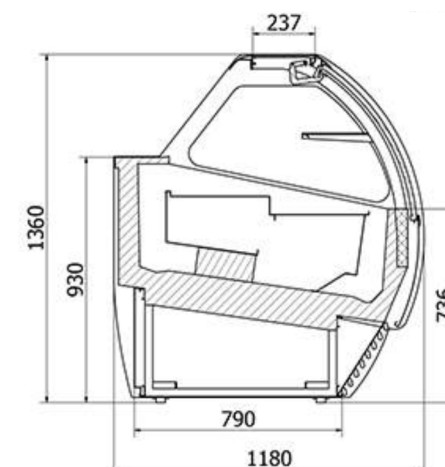

	BELLA 12G PULT NA ZMRZLINU	BELLA 16G PULT NA ZMRZLINU	BELLA 20G PULT NA ZMRZLINU	BELLA 24G PULT NA ZMRZLINU
Veľkosť:	1180d x 1180š x 1360v mm	1506d x 1180š x 1360v mm	1830d x 1180š x 1360v mm	2205d x 1180š x 1360v mm
Počet nádob na zmrzlinu:	12 8 360x165mm - 360x250mm	16 10 360x165mm - 360x250mm	20 12 360x165mm - 360x250mm	24 16 360x165mm - 360x250mm
El. Napätie:	400V / 3 / 50Hz	400V / 3 / 50Hz	400V / 3 / 50Hz	400V / 3 / 50Hz
Max výkon:	2100W	2600W	2900W	3360W
Max výkon:	2400w	3000w	3430w	4080w
Kompresor:	1100w	1450w	1600w	1860w
Hmotnosť netto:	270kg	310kg	370kg	440kg
Typ chladiva:	R 452A	R 452A	R 452A	R 452A
Teploty:	-10 C° / -22 C°	-10 C° / -22 C°	-10 C° / -22 C°	-10 C° / -22 C°

Bella

	BELLA 12P PULT NA ZÁKUSKY	BELLA 16P PULT NA ZÁKUSKY	BELLA 20P PULT NA ZÁKUSKY	BELLA 24P PULT NA ZÁKUSKY
Veľkosť:	1180d x 1180š x 1360v mm	1506d x 1180š x 1360v mm	1830d x 1180š x 1360v mm	2205d x 1180š x 1360v mm
El. Napätie:	230V / 1 / 50Hz	230V / 1 / 50Hz	230V / 1 / 50Hz	230V / 1 / 50Hz
Max výkon:	1000W	1100W	1210W	1320W
Hmotnosť netto:	250kg	300kg	370kg	420kg
Typ chladiva:	R 452A	R 452A	R 452A	R 452A
Teploty:	+4 C° / +8 C°	+4 C° / +8 C°	+4 C° / +8 C°	+4 C° / +8 C°

	LUXURY 12P PULT NA ZÁKUSKY	LUXURY 16P PULT NA ZÁKUSKY
Veľkosť:	1178d x 1230š x 1280v mm	1509d x 1230š x 1280v mm
El. Napätie:	230V / 1 / 50Hz	230V / 1 / 50Hz
Max výkon:	1000W	1100W
Hmotnosť netto:	230kg	280kg
Typ chladiva:	R 134A	R 134A
Teploty:	+4 C° / +8 C°	+4 C° / +8 C°

	LUXURY 20P PULT NA ZÁKUSKY	LUXURY 24P PULT NA ZÁKUSKY
Veľkosť:	1833d x 1230š x 1280v mm	2208d x 1230š x 1280v mm
El. Napätie:	230V / 1 / 50Hz	230V / 1 / 50Hz
Max výkon:	1210W	1320W
Hmotnosť netto:	350kg	400kg
Typ chladiva:	R 134A	R 134A
Teploty:	+4 C° / +8 C°	+4 C° / +8 C°