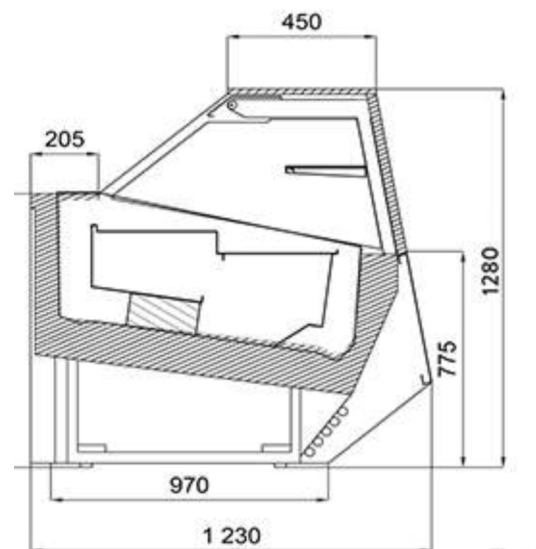

Selecta

SELECTA 12P
PULT NA ZÁKUSKY

SELECTA 16P
PULT NA ZÁKUSKY

Veľkosť:	1175d x 1160š x 1180v mm	1506d x 1160š x 1180v mm
El. Napätie:	230V / 1 / 50Hz	230V / 1 / 50Hz
Max výkon:	1000W	1100W
Hmotnosť netto:	230kg	280kg
Typ chladiva:	R 134A	R 134A
Teploty:	+4 C° / +8 C°	+4 C° / +8 C°

SELECTA 16P
PULT NA ZÁKUSKY

SELECTA 16P
PULT NA ZÁKUSKY

Veľkosť:	1830d x 1160š x 1180v mm	2205d x 1160š x 1180v mm
El. Napätie:	230V / 1 / 50Hz	230V / 1 / 50Hz
Max výkon:	1210W	1320W
Hmotnosť netto:	350kg	400kg
Typ chladiva:	R 134A	R 134A
Teploty:	+4 C° / +8 C°	+4 C° / +8 C°

	LUXURY 12P PULT NA ZÁKUSKY	LUXURY 16P PULT NA ZÁKUSKY
Veľkosť:	1178d x 1230š x 1280v mm	1509d x 1230š x 1280v mm
El. Napätie:	230V / 1 / 50Hz	230V / 1 / 50Hz
Max výkon:	1000W	1100W
Hmotnosť netto:	230kg	280kg
Typ chladiva:	R 134A	R 134A
Teploty:	+4 C° / +8 C°	+4 C° / +8 C°

	LUXURY 20P PULT NA ZÁKUSKY	LUXURY 24P PULT NA ZÁKUSKY
Veľkosť:	1833d x 1230š x 1280v mm	2208d x 1230š x 1280v mm
El. Napätie:	230V / 1 / 50Hz	230V / 1 / 50Hz
Max výkon:	1210W	1320W
Hmotnosť netto:	350kg	400kg
Typ chladiva:	R 134A	R 134A
Teploty:	+4 C° / +8 C°	+4 C° / +8 C°