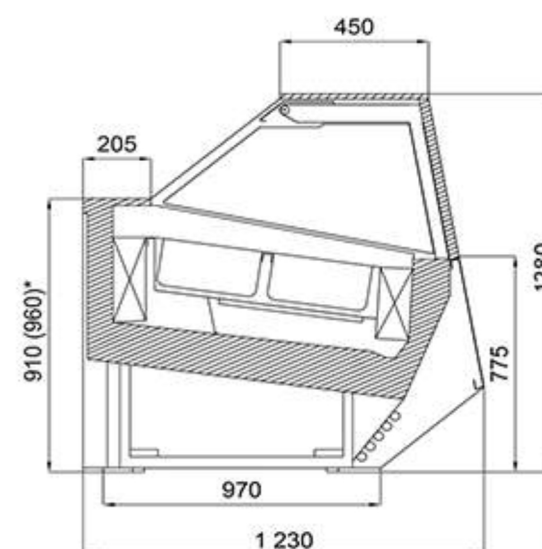

Selecta

SELECTA 12P
PULT NA ZÁKUSKY

SELECTA 16P
PULT NA ZÁKUSKY

Veľkosť:	1175d x 1160š x 1180v mm	1506d x 1160š x 1180v mm
El. Napätie:	230V / 1 / 50Hz	230V / 1 / 50Hz
Max výkon:	1000W	1100W
Hmotnosť netto:	230kg	280kg
Typ chladiva:	R 134A	R 134A
Teploty:	+4 C° / +8 C°	+4 C° / +8 C°

SELECTA 16P
PULT NA ZÁKUSKY

SELECTA 16P
PULT NA ZÁKUSKY

Veľkosť:	1830d x 1160š x 1180v mm	2205d x 1160š x 1180v mm
El. Napätie:	230V / 1 / 50Hz	230V / 1 / 50Hz
Max výkon:	1210W	1320W
Hmotnosť netto:	350kg	400kg
Typ chladiva:	R 134A	R 134A
Teploty:	+4 C° / +8 C°	+4 C° / +8 C°

	LUXURY 12P PULT NA ZÁKUSKY	LUXURY 16P PULT NA ZÁKUSKY
Veľkosť:	1178d x 1230š x 1280v mm	1509d x 1230š x 1280v mm
El. Napätie:	230V / 1 / 50Hz	230V / 1 / 50Hz
Max výkon:	1000W	1100W
Hmotnosť netto:	230kg	280kg
Typ chladiva:	R 134A	R 134A
Teploty:	+4 C° / +8 C°	+4 C° / +8 C°

	LUXURY 20P PULT NA ZÁKUSKY	LUXURY 24P PULT NA ZÁKUSKY
Veľkosť:	1833d x 1230š x 1280v mm	2208d x 1230š x 1280v mm
El. Napätie:	230V / 1 / 50Hz	230V / 1 / 50Hz
Max výkon:	1210W	1320W
Hmotnosť netto:	350kg	400kg
Typ chladiva:	R 134A	R 134A
Teploty:	+4 C° / +8 C°	+4 C° / +8 C°