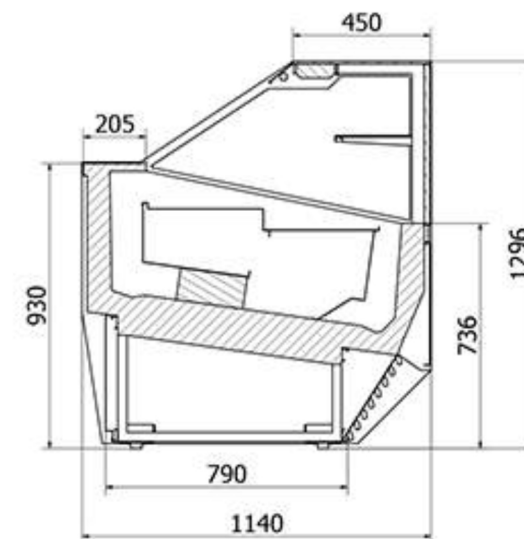

MARISA 12P PULT NA ZÁKUSKY		MARISA 16P PULT NA ZÁKUSKY	
Vel'kost':	1175d x 1150š x 1290v mm		1506d x 1150š x 1290v mm	
El. Napätie:	230V / 1 / 50Hz		230V / 1 / 50Hz	
Max výkon:	1000W		1100W	
Hmotnosť netto:	230kg		280kg	
Typ chladiva:	R 134A		R 134A	
Teploty:	+4 C° / +8 C°		+4 C° / +8 C°	

	MARISA 20P PULT NA ZÁKUSKY		MARISA 24P PULT NA ZÁKUSKY	
Vel'kost':	1830d x 1150š x 1290v mm		2205d x 1150š x 1290v mm	
El. Napätie:	230V / 1 / 50Hz		230V / 1 / 50Hz	
Max výkon:	1210W		1320W	
Hmotnosť netto:	350kg		400kg	
Typ chladiva:	R 134A		R 134A	
Teploty:	+4 C° / +8 C°		+4 C° / +8 C°	

Marisa