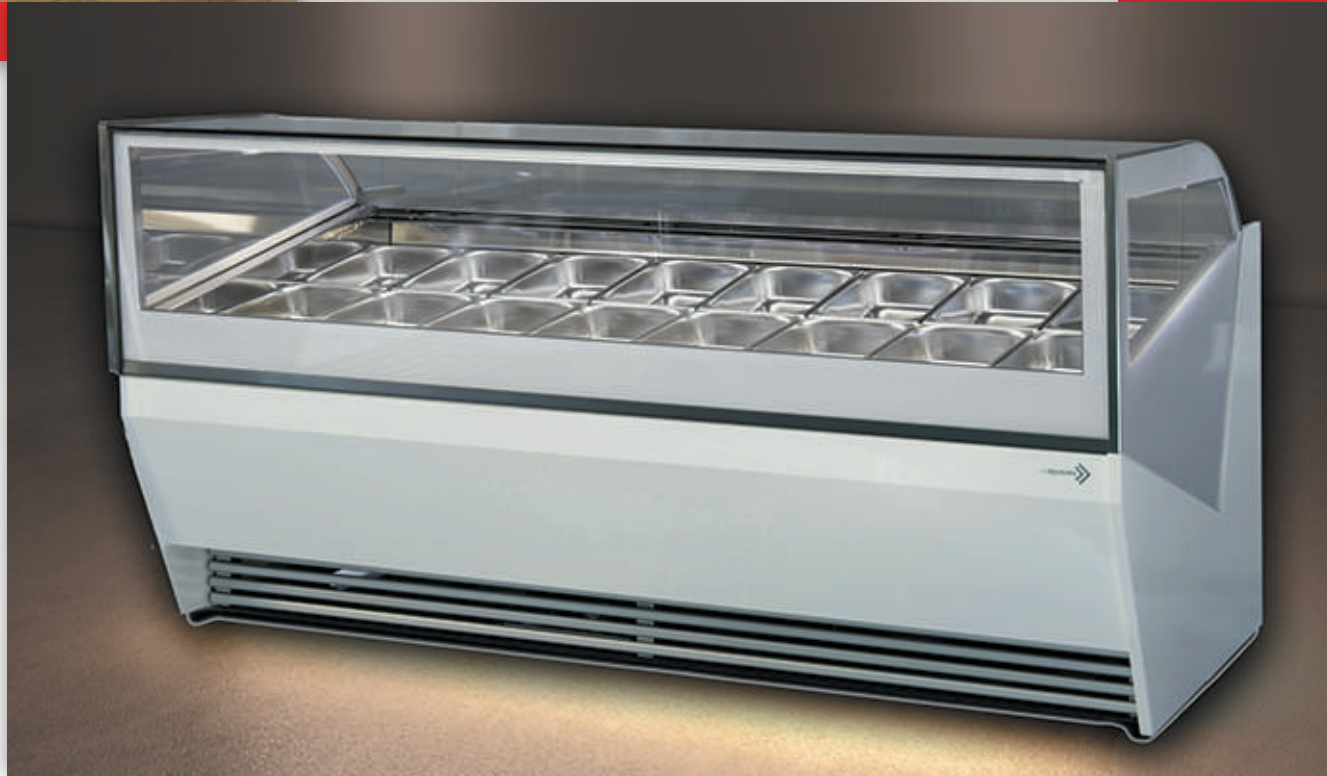

Moja Zmrzka

Gelato mraziace boxy

Mojazmrzka

Spolahlivé a kvalitné mraziace boxy. To sme my!

Naše gelato boxy nie sú len stroje, ale aj vkusný nábytok, ktorý sleduje aktuálne trendy vo svete. Dokonalý výhľad na oba rady gelata. Nízky sklon výstavnej plochy a silné LED osvetlenie interiéru, vytvárajú wow efekt. Žiadna kondenzácia na tabuli je zaistená dvojitým, vyhrievaným predným sklom.

detail

Marisa

detail

Selecta

SELECTA 12G

detail

Luxury

detail

	BELLA 12G PULT NA ZMRZLINU	BELLA 16G PULT NA ZMRZLINU	BELLA 20G PULT NA ZMRZLINU	BELLA 24G PULT NA ZMRZLINU
Veľkosť:	1180d x 1180š x 1360v mm	1506d x 1180š x 1360v mm	1830d x 1180š x 1360v mm	2205d x 1180š x 1360v mm
Počet nádob na zmrzlinu:	12 8 360x165mm - 360x250mm	16 10 360x165mm - 360x250mm	20 12 360x165mm - 360x250mm	24 16 360x165mm - 360x250mm
El. Napätie:	400V / 3 / 50Hz	400V / 3 / 50Hz	400V / 3 / 50Hz	400V / 3 / 50Hz
Max výkon:	2100W	2600W	2900W	3360W
Max výkon:	2400w	3000w	3430w	4080w
Kompresor:	1100w	1450w	1600w	1860w
Hmotnosť netto:	270kg	310kg	370kg	440kg
Typ chladiva:	R 452A	R 452A	R 452A	R 452A
Teploty:	-10 C° / -22 C°	-10 C° / -22 C°	-10 C° / -22 C°	-10 C° / -22 C°